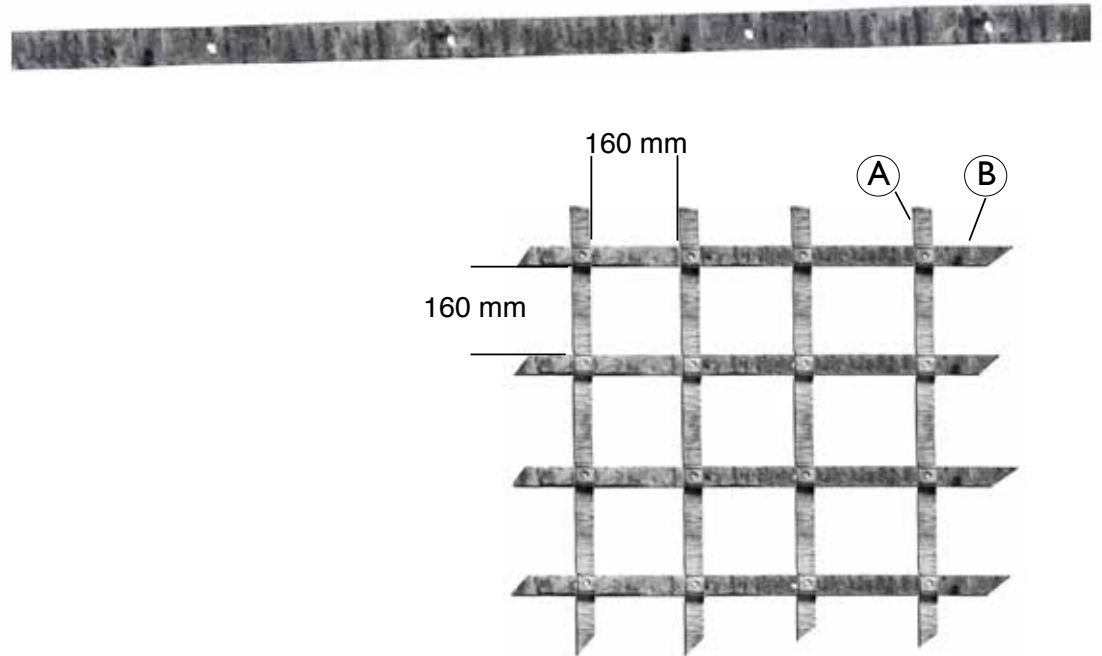

B

Art. ID413
30 x 8 mm
L 2000 mm

Art. ID42B1
Ø 14 x 14 mm
Holes Ø 14 x 14 mm
H 900 mm